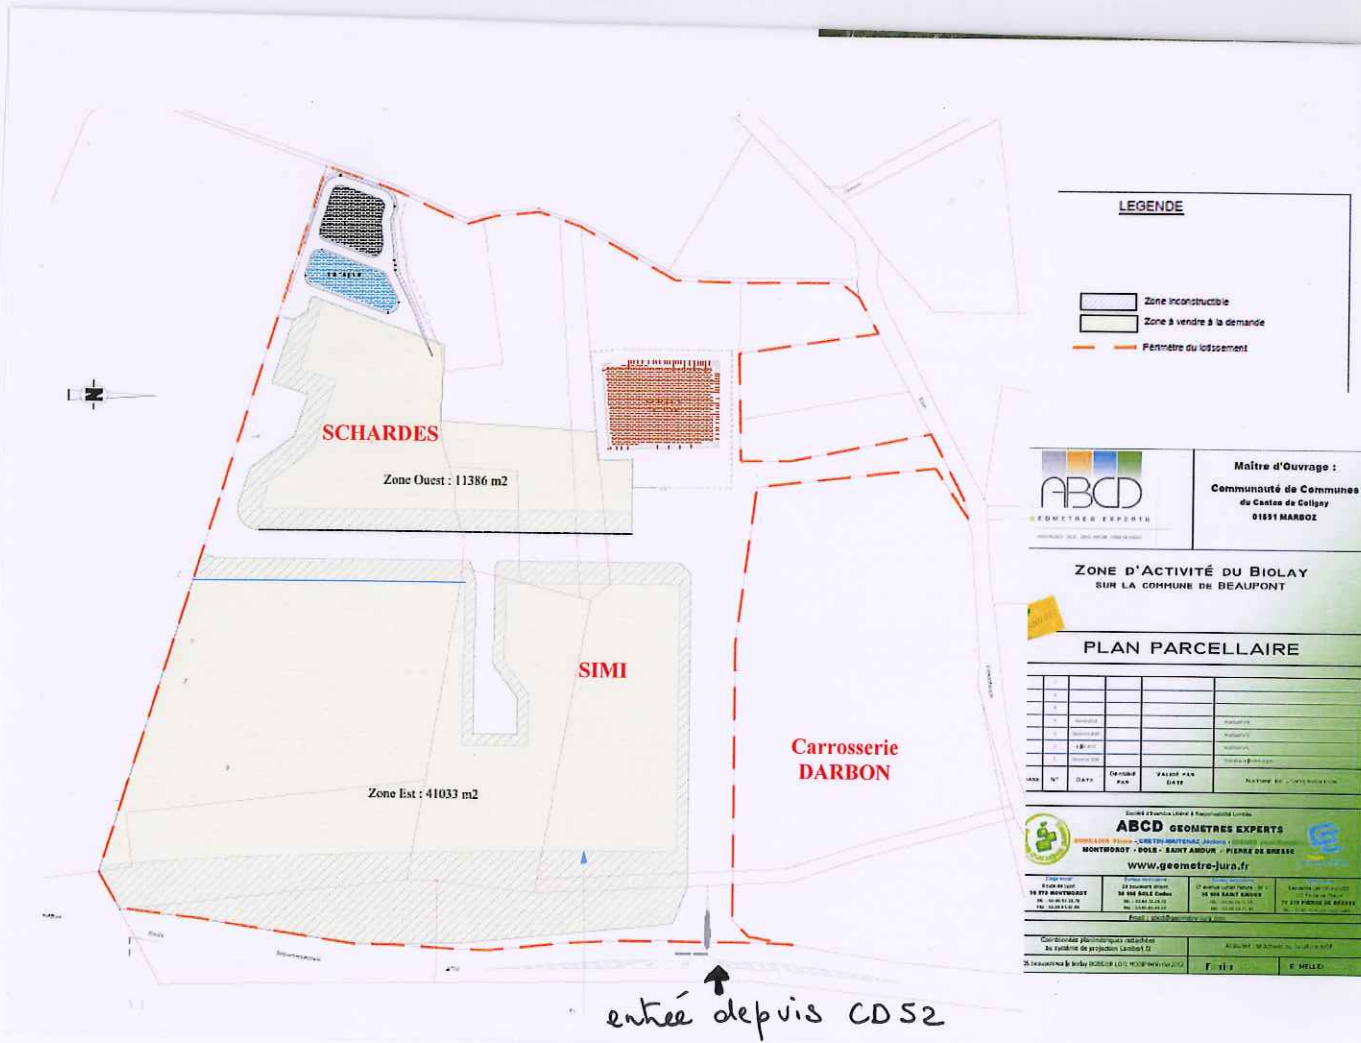

# ZONE D'ACTIVITE LE BIOLAY A BEAUPONT

### LEGENDE

- Zone inconstructible
- Zone à vendre à la demande
- Périimètre du lotissement

Maître d'Ouvrage :  
Communauté de Communes  
du Canton de Colligny  
61811 MARBOZ

### ZONE D'ACTIVITE DU BIOLAY SUR LA COMMUNE DE BEAUPONT

### PLAN PARCELLAIRE

Parcelle	Surface	Propriétaire
1		
2		
3		
4		
5		
6		
7		
8		
9		
10		
11		
12		
13		
14		
15		
16		
17		
18		
19		
20		
21		
22		
23		
24		
25		
26		
27		
28		
29		
30		
31		
32		
33		
34		
35		
36		
37		
38		
39		
40		
41		
42		
43		
44		
45		
46		
47		
48		
49		
50		
51		
52		
53		
54		
55		
56		
57		
58		
59		
60		
61		
62		
63		
64		
65		
66		
67		
68		
69		
70		
71		
72		
73		
74		
75		
76		
77		
78		
79		
80		
81		
82		
83		
84		
85		
86		
87		
88		
89		
90		
91		
92		
93		
94		
95		
96		
97		
98		
99		
100		